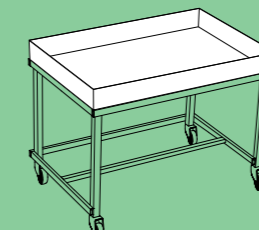

VASCA DRITTA
Cod. **EBEG.V.020**