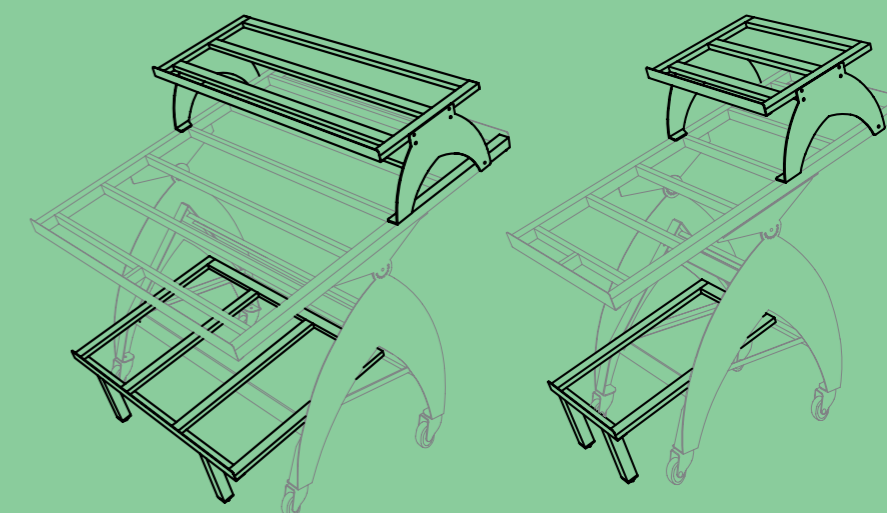

ESPOSITORE BASCULANTE ORTOFRUTTA
TILTING DISPLAY UNIT

Cod. **EC120B.V.000**

- STRUTTURA** Acciaio verniciato
- REGOLAZIONI** Varie inclinazioni su ambo i lati
- ESPOSIZIONE** 6 cassette 600 x 400 mm su piano base + 2 cassette 600 x 400 mm con piano superiore OPTIONAL + 2 cassette 600 x 400 mm con riserva a terra OPTIONAL
- MOBILITÀ** Esposizione massima 10 cassette
Quattro ruote piroettanti in gomma di cui due con freno
- FINITURE** Acciaio verniciato grigio antracite opaco

EBE60 BASC

ESPOSITORE BASCULANTE ORTOFRUTTA
TILTING DISPLAY UNIT

Cod. **EC60B.V.000**

- STRUTTURA** Acciaio verniciato
- REGOLAZIONI** Varie inclinazioni su ambo i lati
- ESPOSIZIONE** 3 cassette 600 x 400 mm su piano base o con piano superiore OPTIONAL + 1 cassette 600 x 400 mm con riserva a terra OPTIONAL
- MOBILITÀ** Esposizione massima 4 cassette
Quattro ruote piroettanti in gomma di cui due con freno
- FINITURE** Acciaio verniciato grigio antracite opaco

ACCESSORI EBE BASC

→ **PIANO SUPERIORE
RECLINABILE**
in acciaio verniciato

TOP SHELF steel painted

PER EBE 120 BASC Cod. **EC120B.V.002**
PER EBE 60 BASC Cod. **EC60B.V.002**

RISERVA A TERRA
in acciaio verniciato

BOTTOM STOCK VENUE
steel painted

PER EBE 120 BASC Cod. **EC120B.V.010**
PER EBE 60 BASC Cod. **EC60B.V.010**

EBE 120 BASC - TILTING

- STRUCTURE** Steel painted
- SETTINGS** Different tilting angles
- DISPLAY** Fully equipped 10 crates size 600 x 400
- MOVABILITY** Four caster rubber wheels, two of which lockable
- FINISH** Steel painted grey anthracite