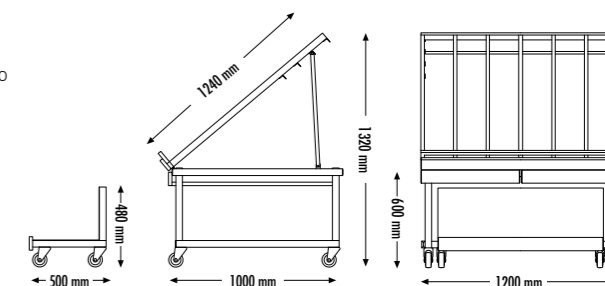

NOVITA' ESPOSITORE CON VANO RISERVA DOPPIA FUNZIONE

NEW DISPLAY UNIT STOCK TROLLEY DOUBLE USE

EBE120R

ESPOSITORE ORTOFRUTTA CON RISERVA CARRELLATA
DISPLAY UNIT WITH STOCK TROLLEY

Cod. **EC120R.V.000**

- STRUTTURA** Tubolare quadro senza spigoli vivi
- REGOLAZIONI** Quattro inclinazioni e richiudibile
- ESPOSIZIONE** 6 cassette 600 x 400 mm + Riserva carrellata bifacciale aperta o chiusa, per alloggio preconfezionati (patate, cipolle)
- MOBILITÀ** Quattro ruote piroettanti in gomma di cui due con freno
- DOTAZIONE** Cassetti estraibili raccogli sporco in lamiera
Riserva carrellata double face
- FINITURE** Acciaio verniciato nero lucido RAL 9005
Finiture in nobilitato vintage
- OPTIONAL** Pannello di chiusura laterale in dogato nobilitato vintage
Frontale dogato in nobilitato per la riserva carrellata