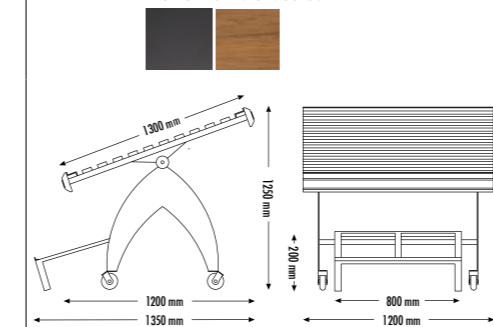

EBE GONDOLA
con accessori

EBEGONDOLA

ESPOSITORE ORTOFRUTTA BIFACCIALE
GONDOLA DISPLAY UNIT

Cod. **EC120G.V.000**

- STRUTTURA** Acciaio verniciato
- ESPOSIZIONE** 9 cassette 600 x 400 mm
13 cassette 600 x 400 mm con riserva
cassetta a terra OPTIONAL
- MOBILITÀ** Quattro ruote piroettanti in gomma di cui due con freno
- FINITURE** Acciaio verniciato grigio antracite opaco
- DIMENSIONI** 1200 x 1400 x 1150 mm

EBE120BASC DOGHE
con accessorio

EBE60BASC DOGHE
con accessorio

EBE120 BASC - DOGHE

ESPOSITORE BASCULANTE ORTOFRUTTA CON DOGHE IN LEGNO
TILTING DISPLAY UNIT WITH WOODEN SLATS

Cod. **EC120B.L.000**

- STRUTTURA** Acciaio verniciato
- REGOLAZIONI** Varie inclinazioni su ambo i lati
- ESPOSIZIONE** 6 cassette 600 x 400 mm + 2 con riserva
- MOBILITÀ** Quattro ruote piroettanti in gomma di cui due con freno
- FINITURE** Acciaio verniciato grigio antracite opaco
Piano doghe in legno tinto noce con trattamento atossico