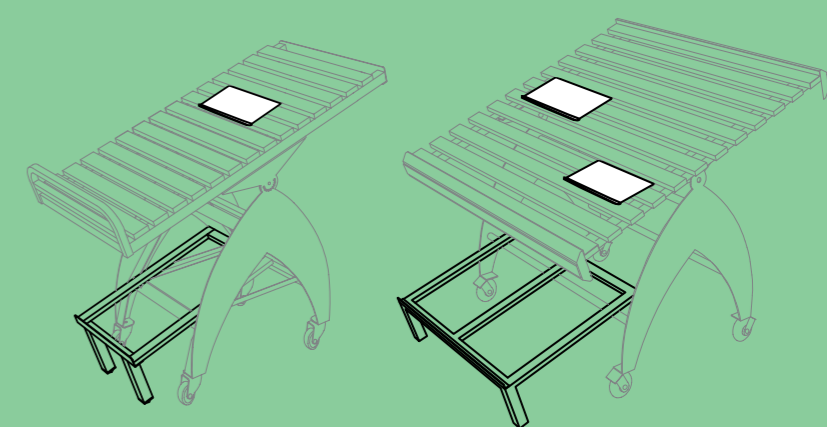

ACCESSORI EBE BASC

→ **RISERVA CASSA TERRA**
in acciaio verniciato grigio antracite

BOTTOM STOCK VENUE
steel painted dark grey
PER EBE 60 BASC Cod. **EC60B.V.010**
PER EBE 120 BASC Cod. **EC120B.V.010**