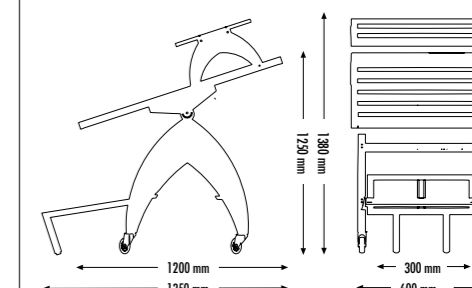

ESPOSITORE BASCULANTE ORTOFRUTTA
TILTING DISPLAY UNIT

Cod. **EC120B.V.000**

- STRUTTURA** Acciaio verniciato
- REGOLAZIONI** Varie inclinazioni su ambo i lati
- ESPOSIZIONE** 6 cassette 600 x 400 mm su piano base + 2 cassette 600 x 400 mm con piano superiore OPTIONAL + 2 cassette 600 x 400 mm con riserva a terra OPTIONAL
- MOBILITÀ** Esposizione massima 10 cassette
Quattro ruote piroettanti in gomma di cui due con freno
- FINITURE** Acciaio verniciato grigio antracite opaco

EBE60 BASC

ESPOSITORE BASCULANTE ORTOFRUTTA
TILTING DISPLAY UNIT

Cod. **EC60B.V.000**

- STRUTTURA** Acciaio verniciato
- REGOLAZIONI** Varie inclinazioni su ambo i lati
- ESPOSIZIONE** 3 cassette 600 x 400 mm su piano base o con piano superiore OPTIONAL + 1 cassette 600 x 400 mm con riserva a terra OPTIONAL
- MOBILITÀ** Esposizione massima 4 cassette
Quattro ruote piroettanti in gomma di cui due con freno
- FINITURE** Acciaio verniciato grigio antracite opaco