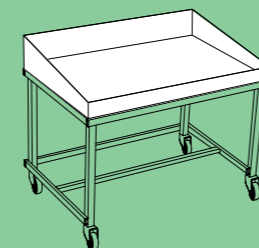

SCEGLI IL TIPO DI ESPOSIZIONE

VASCA INCLINATA
Cod. **EBEG.V.021**