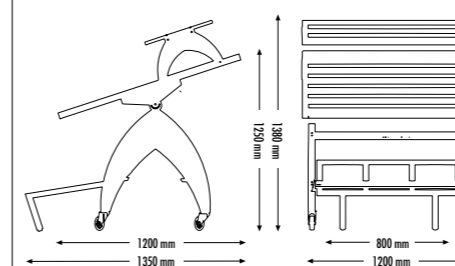

ESPOSITORE BASCULANTE ORTOFRUTTA
TILTING DISPLAY UNIT

Cod. **EC120B.V.000**

- STRUTTURA** Acciaio verniciato
- REGOLAZIONI** Varie inclinazioni su ambo i lati
- ESPOSIZIONE** 6 cassette 600 x 400 mm su piano base + 2 cassette 600 x 400 mm con piano superiore OPTIONAL + 2 cassette 600 x 400 mm con riserva a terra OPTIONAL
- MOBILITÀ** Esposizione massima 10 cassette
Quattro ruote piroettanti in gomma di cui due con freno
- FINITURE** Acciaio verniciato grigio antracite opaco

EBE60 BASC

ESPOSITORE BASCULANTE ORTOFRUTTA
TILTING DISPLAY UNIT

Cod. **EC60B.V.000**

- STRUTTURA** Acciaio verniciato
- REGOLAZIONI** Varie inclinazioni su ambo i lati
- ESPOSIZIONE** 3 cassette 600 x 400 mm su piano base o con piano superiore OPTIONAL + 1 cassette 600 x 400 mm con riserva a terra OPTIONAL
- MOBILITÀ** Esposizione massima 4 cassette
Quattro ruote piroettanti in gomma di cui due con freno
- FINITURE** Acciaio verniciato grigio antracite opaco

EBE GONDOLA
con accessori

EBEGONDOLA

ESPOSITORE ORTOFRUTTA BIFACCIALE
GONDOLA DISPLAY UNIT

Cod. **EC120G.V.000**

- STRUTTURA** Acciaio verniciato
- ESPOSIZIONE** 9 cassette 600 x 400 mm
13 cassette 600 x 400 mm con riserva
cassetta a terra OPTIONAL
- MOBILITÀ** Quattro ruote piroettanti in gomma di cui due con freno
- FINITURE** Acciaio verniciato grigio antracite opaco
- DIMENSIONI** 1200 x 1400 x 1150 mm