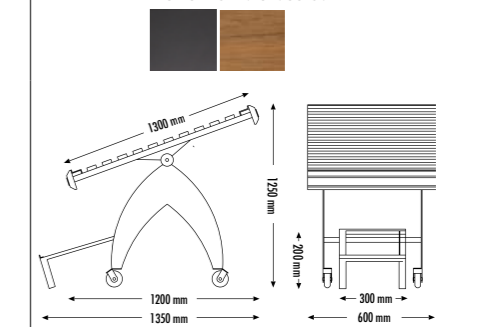

EBE60 BASC - DOGHE

ESPOSITORE BASCULANTE ORTOFRUTTA CON DOGHE IN LEGNO
TILTING DISPLAY UNIT WITH WOODEN SLATS

Cod. **EC60B.L.000**

- **STRUTTURA** Acciaio verniciato
- **REGOLAZIONI** Varie inclinazioni su ambo i lati
- **ESPOSIZIONE** 3 cassette 600 x 400 mm + 1 con riserva
- **MOBILITÀ** Quattro ruote piroettanti in gomma di cui due con freno
- **FINITURE** Acciaio verniciato grigio antracite opaco
  Piano doghe in legno tinto noce con trattamento atossico